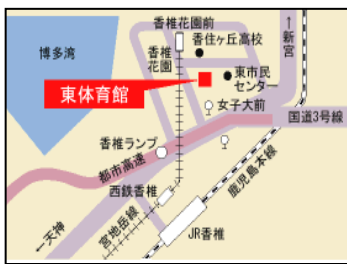

〔交通〕

- ・地下鉄（空港線）「赤坂駅」下車徒歩5分
- ・西鉄バス「警固町」下車徒歩3分

【城南体育館】

城南区別府6-14-22

〔交通〕

- ・地下鉄（七隈線）「茶山駅」下車徒歩2分
- ・西鉄バス「城南体育館入口」下車徒歩1分

【南体育館】

南区塩原2-8-1

〔交通〕

- ・西鉄バス「南市民センター前」下車徒歩1分
- ・西鉄電車「大橋駅」下車徒歩15分

【東体育館】

東区香住ヶ丘1-12-2

〔交通〕

- ・西鉄貝塚線「香椎花園前駅」から徒歩8分
- ・西鉄バス「福岡女子大前」バス停から徒歩6分

【西体育館】

西区拾六町1-13-35

〔交通〕

- ・西鉄バス「福重バス停」下車徒歩3分
- ・西鉄バス「西体育館バス停」下車徒歩1分

【博多体育館】

博多区山王1-9-5

〔交通〕

- ・地下鉄（空港線）「東比恵駅」下車徒歩15分
- ・西鉄バス「山王公園前」下車徒歩3分

【早良体育館】

早良区四箇6-17-6