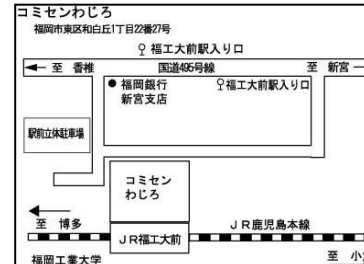

〔交通〕

- ・西鉄大牟田線「雑餉隈駅」下車徒歩3分
- ・西鉄バス「南本町」下車徒歩1分

【さいとびあ】

西区西都2-1-1

〔交通〕

- ・JR 筑肥線「九大学研都市駅」下車徒歩1分
- ・昭和バス「九大学研都市駅」下車徒歩2分

【コミセンわじろ】

東区和白丘1-22-27

〔交通〕

- ・JR 鹿児島本線「福工大前」駅下車すぐ
- ・西鉄バス「福工大前駅入口」下車徒歩3分

公共の
交通機関でお越し下さい。