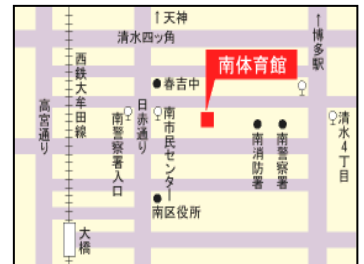

7/23(水)	中央体育館	8/19(火)	城南体育館	8/22(金)	博多体育館
7/24(木)	東体育館	8/20(水)	南体育館		
7/25(金)	西体育館	8/21(木)	早良体育館		

- ・参加申込みは不要です。当日会場にお越しください。
- ・室内履きをご持参ください。
(動きやすいものであればどんなものでも構いません ※あかちゃんは不要)
- ・貴重品は必ず身につけてご参加ください。
- ・公共交通機関でお越しください。

会場の詳細は、裏面をご覧ください。

【福岡市立中央児童会館 あいくる】

〒810-0021

福岡市中央区今泉 1-19-22 天神 CLASS6 階

TEL:092-741-3551

各会場のご案内

【中央体育館】

中央区赤坂2-5-5

〔交通〕

- ・地下鉄（空港線）「赤坂駅」下車徒歩5分
- ・西鉄バス「警固町」下車徒歩3分

【城南体育館】

城南区別府6-14-22

〔交通〕

- ・地下鉄（七隈線）「茶山駅」下車徒歩2分
- ・西鉄バス「城南体育館入口」下車徒歩1分

【南体育館】

南区塩原2-8-1

〔交通〕

- ・西鉄バス「南市民センター前」下車徒歩1分
- ・西鉄電車「大橋駅」下車徒歩15分

【東体育館】

東区香住ヶ丘1-12-2

〔交通〕

- ・西鉄貝塚線「香椎花園前駅」から徒歩8分
- ・西鉄バス「福岡女子大前」バス停から徒歩6分

【西体育館】

西区拾六町1-13-35