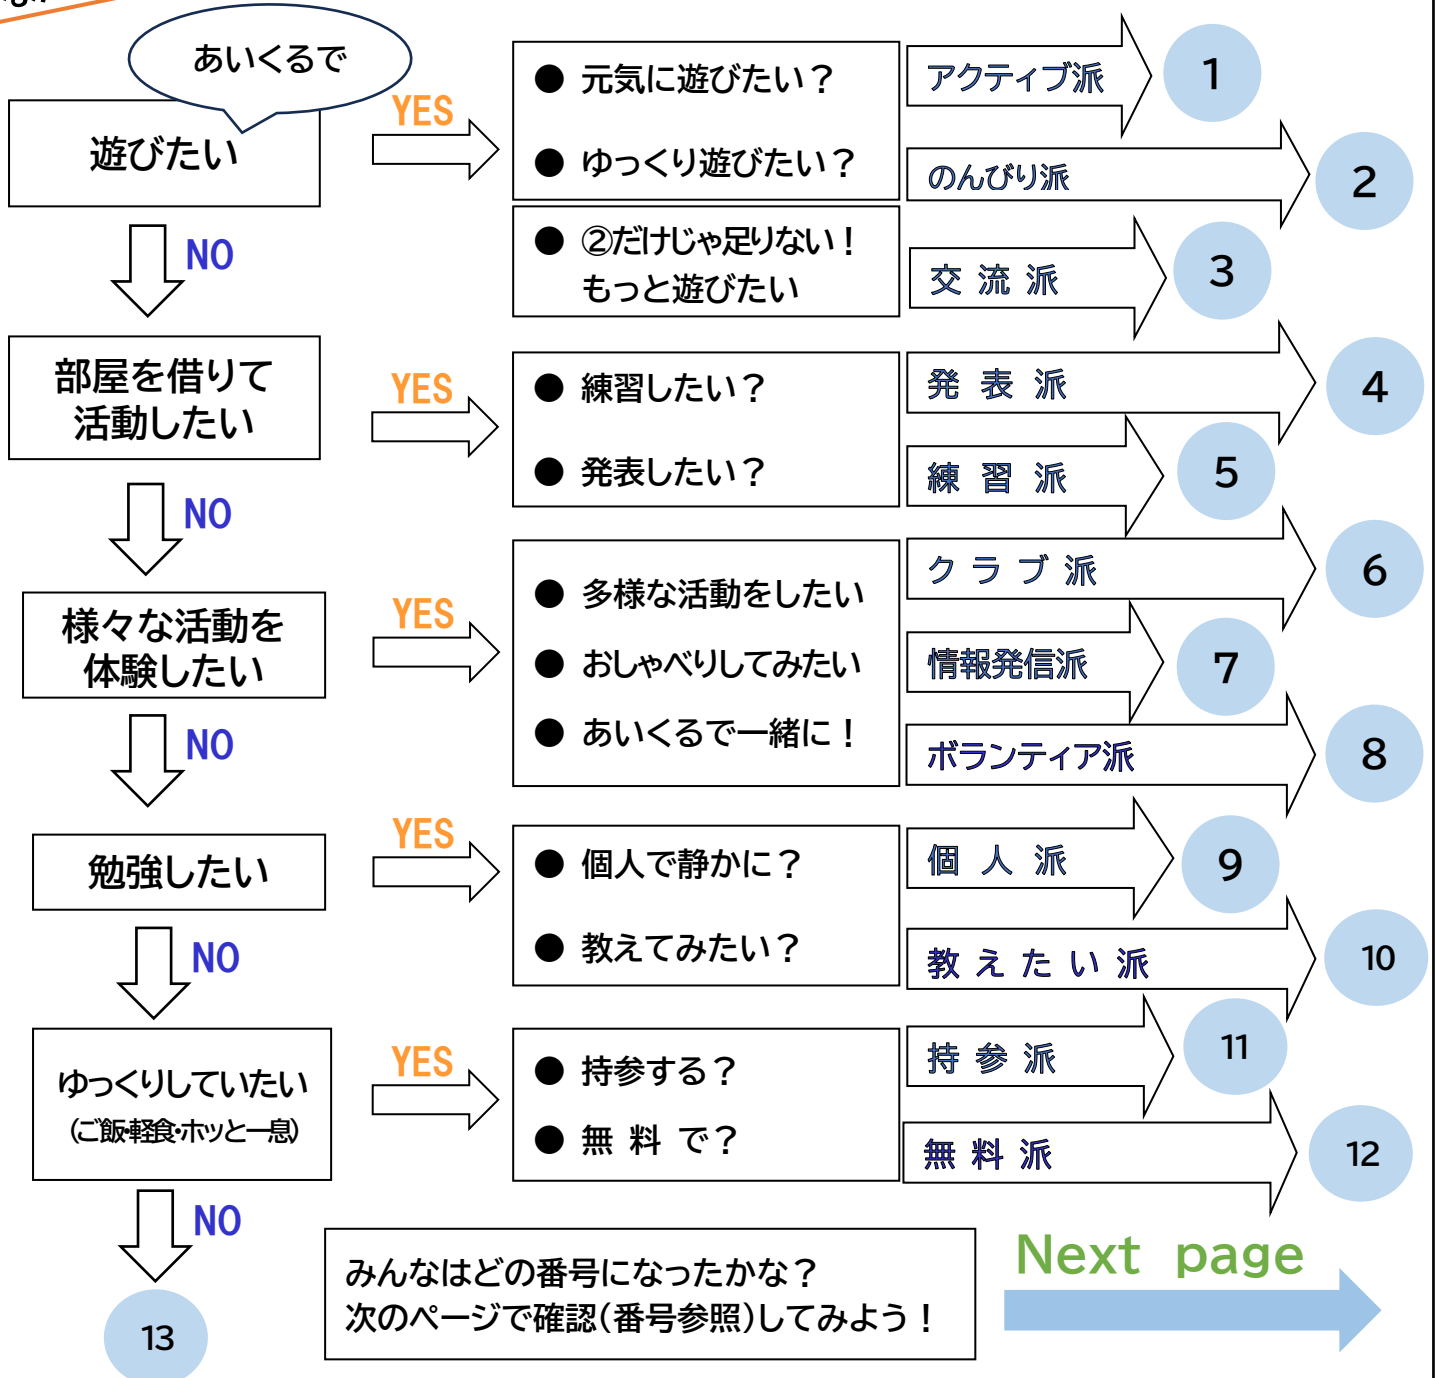

## あいくるで何をしよう？

児童館といえば、乳幼児・小学生が利用する施設というイメージがあるかもしれませんが中央児童会館あいくるは、乳幼児からおおむね18歳(中高生世代)までが無料で利用できる施設です！  
でも、名前は知っているけど来たことがない人、行ったことはあるけど何ができるのかあまりわからない人もいるのではないのでしょうか？  
今回あいくるでは何ができるのか内容ごとに分けてお伝えします。  
また、利用者の声も聞いてみましたよ！  
あいくるの事を少しでも知ってたくさん利用してくださいね。

### あなたはどのタイプ？ あいくるのおススメ利用方法 YES? NO? チャート

# ① を選んだあなたは？