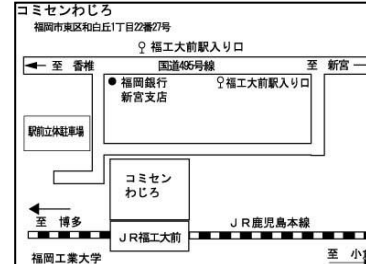

〔交通〕

- 西鉄大牟田線「雑餉隈駅」下車徒歩2分
- JR鹿児島本線「南福岡駅」下車徒歩9分

【さいとびあ】

西区西都2-1-1

〔交通〕

- JR 筑肥線「九大学研都市駅」下車徒歩1分
- 昭和バス「九大学研都市駅」下車徒歩2分

【コミセンわじろ】

東区和白丘1-22-27

〔交通〕

- JR 鹿児島本線「福工大前」駅下車すぐ
- 西鉄バス「福工大前駅入り口」下車徒歩3分

※駐車場がいっぱいになる

会場もあります。

できるだけ、公共の

交通機関でお越し下さい。