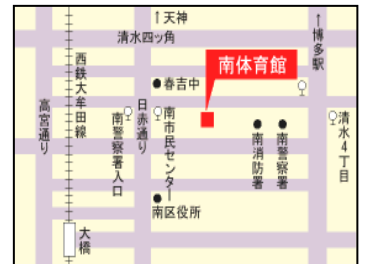

※小中学生もマスクの着用をお願いします。 ※人数制限が必要な場合は、入場整理券を配布します。

7/26(火)	中央体育館	7/29(金)	南体育館	8/ 5(金)	博多体育館
7/27(水)	西体育館	8/ 3(水)	城南体育館	※7月26日の中央体育館実施分は、会場の都合により、中止となりました。	
7/28(木)	早良体育館	8/ 4(木)	東体育館		

- ・体調がすぐれない方の参加はご遠慮ください。
- ・小中学生、保護者の方は必ずマスクの着用をお願いします。
- ・参加申込みは不要です。当日会場にお越しください。
- ・室内履きをご持参ください。(※動きやすいものであれば、どんなものでも構いません。※あかちゃんは不要)
- ・貴重品は必ず身につけてご参加ください。
- ・できるだけ公共交通機関でお越しください。

会場の詳細は、裏面をご覧ください。

【福岡市立中央児童会館 あいくる】

〒810-0021

福岡市中央区今泉 1-19-22 天神 CLASS6 階

TEL:092-741-3551

各会場のご案内

※駐車場が有料の会場があります。

【中央体育館】
中央区赤坂2-5-5

〔交通〕

- 地下鉄（空港線）「赤坂駅」下車徒歩5分
- 西鉄バス「警固町」下車徒歩5分

【城南体育館】

城南区別府6-14-22

〔交通〕

- 地下鉄（七隈線）「茶山駅」下車徒歩2分
- 西鉄バス「城南体育館入口」

【南体育館】

南区塩原2-8-1

〔交通〕

- 西鉄バス「南警察署入口」下車徒歩1分
- 西鉄電車「大橋駅」下車徒歩15分

【東体育館】

東区香住ヶ丘1-12-2

〔交通〕

- 西鉄宮地岳線「香椎花園前駅」から徒歩5分
- 西鉄バス「女子大前」バス停から徒歩6分

【西体育館】

西区拾六町1-13-35