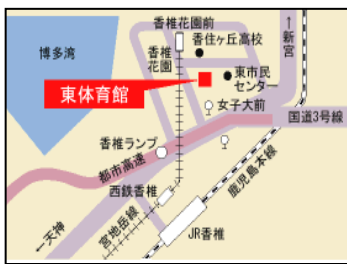

〔交通〕

- 地下鉄（空港線）「赤坂駅」下車徒歩5分
- 西鉄バス「警固町」下車徒歩5分

【城南体育館】

城南区別府6-14-22

〔交通〕

- 地下鉄（七隈線）「茶山駅」下車徒歩2分
- 西鉄バス「城南体育館入口」

【南体育館】

南区塩原2-8-1

〔交通〕

- 西鉄バス「南警察署入口」下車徒歩1分
- 西鉄電車「大橋駅」下車徒歩15分

【東体育館】

東区香住ヶ丘1-12-2

〔交通〕

- 西鉄宮地岳線「香椎花園前駅」から徒歩5分
- 西鉄バス「女子大前」バス停から徒歩6分

【西体育館】

西区拾六町1-13-35

〔交通〕

- 西鉄バス「福重バス停」下車徒歩3分
- 西鉄バス「西体育館バス停」下車徒歩1分

【博多体育館】

博多区山王1-9-5

〔交通〕

- 地下鉄（空港線）「東比恵駅」下車徒歩12分
- 西鉄バス「山王公園前」「山王1丁目」下車徒歩5分

【早良体育館】

早良区四箇6-17-6