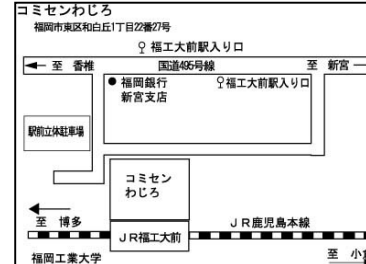

〔交通〕

- 西鉄大牟田線「雑餉隈駅」下車徒歩2分
- JR鹿児島本線「南福岡駅」下車徒歩9分

【さいとびあ】
西区西都2-1-1

〔交通〕

- JR筑肥線「九大学研都市駅」下車徒歩1分
- 昭和バス「九大学研都市駅」下車徒歩2分

【コミセンわじろ】
東区和白丘1-22-27

〔交通〕

- JR鹿児島本線「福工大前」駅下車すぐ
- 西鉄バス「福工大前駅入り口」下車徒歩3分

※駐車場がいっぱいになる

会場もあります。

できるだけ、公共の

交通機関でお越し下さい。

◎ご不明な点など、お問い合わせは、「あいくる」まで♪(092-741-3551)