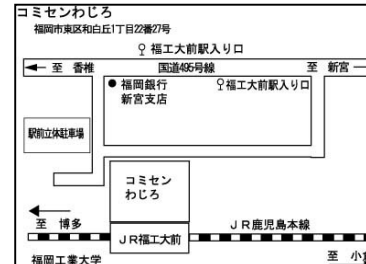

【さざんびあ博多】
博多区南本町2-3-1

- 〔交通〕
- 西鉄大牟田線「雑餉隈駅」下車徒歩2分
 - JR鹿児島本線「南福岡駅」下車徒歩9分

【さいとびあ】
西区西都2-1-1

- 〔交通〕
- JR筑肥線「九大学研都市駅」下車徒歩1分
 - 昭和バス「九大学研都市駅」下車徒歩2分

【コミセンわじろ】
東区和白丘1-22-27

- 〔交通〕
- JR鹿児島本線「福工大前」駅下車すぐ
 - 西鉄バス「福工大前駅入り口」下車徒歩3分

※駐車場がいっぱいになる

会場もあります。

できるだけ、公共の

交通機関でお越し下さい。